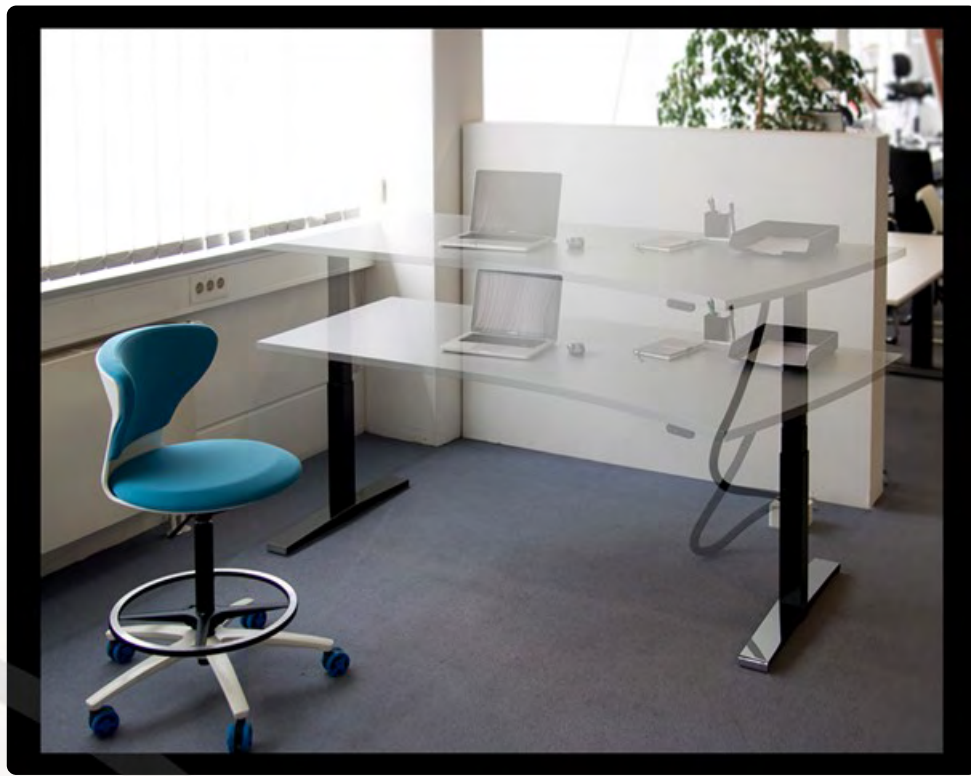

serienmäßig mit Speicherpaneel, optional zusätzlich mit Display

mit Unterbaucontainer erhältlich

Fußausleger in silber, und Chrom, Säulenfüße in silber, schwarz und weiß erhältlich

Konferenztisch Dekor Sepiaeiche, verchromtes Gestell