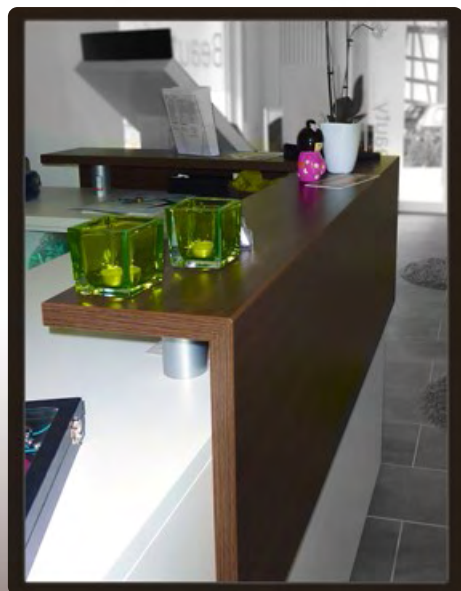

LED-Farbwechsel

Theken

oben und mitte:
Empfangstheke bei AOK

unten:
Einrichtung einer Arztpraxis,
jeweils hinterleuchtete
Rückenschilder
mit LED-Farbwechsel

Kleingefache
an Arbeitsplatz

Theken

*Empfangstheke in Fliesenfachgeschäft
mit LED-Akzent-Beleuchtung, Dekor Congo kombiniert mit perlweiß*

*etwas nach unten versetzte
Thekenplatte*

*rechts:
Beratertheke in
Möbelhaus*

Theken

*Arbeitsplatztheke
Dekor Congo kombiniert
mit Baleareneiche.
Thekenplatte auf
Metalladaptern, darunter
Kleingefache*

Theken