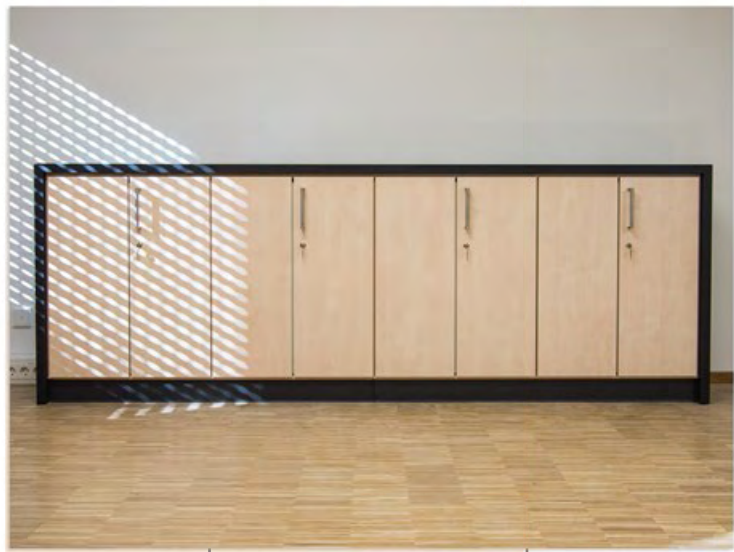

2-teiliger Konferenztisch in Dekor Birke mit Einlage Platin.

Empfangstheke
satiertes Glas
kombiniert mit Dekor
Platin und Birke,
LED-Beleuchtung für
das Glas-Rückenschild.

mitte links:
eVariant-Schrank
mit Regaleinsatz in
Dekor Petrol,

mitte rechts:
Sideboard nVariant
eingerahmt in
Anthrazit

Stehtheke
Merkmale:
LED-Beleuchtung,
Thekenplatte auf
Adaptern

Dekor Birke

Konferenztische

*Tisch auf Transportwagen stapelbar,
Tischfüße einklappbar, Gestell und
Plattenkanten in der Farbe anthrazit,
Platte in Dekor Platin.*