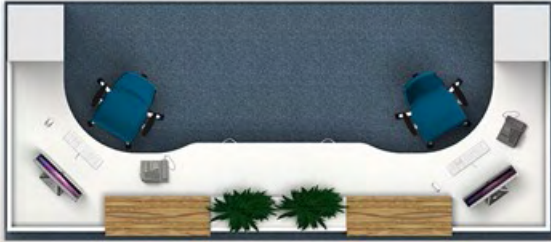

LED-Farbwechsel

Theken

oben und mitte:
Empfangstheke bei AOK

unten:
Einrichtung einer Arztpraxis,
jeweils hinterleuchtete
Rückenschilder
mit LED-Farbwechsel

Kleingefache
an Arbeitsplatz

Theken

*Empfangstheke in Fliesenfachgeschäft
mit LED-Akzent-Beleuchtung, Dekor Congo kombiniert mit perlweiß*