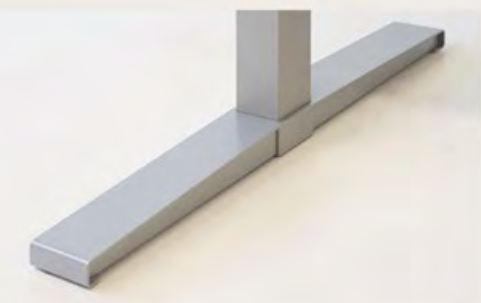

Fußausleger in silber, und Chrom, Säulenfüße in silber, schwarz und weiß erhältlich